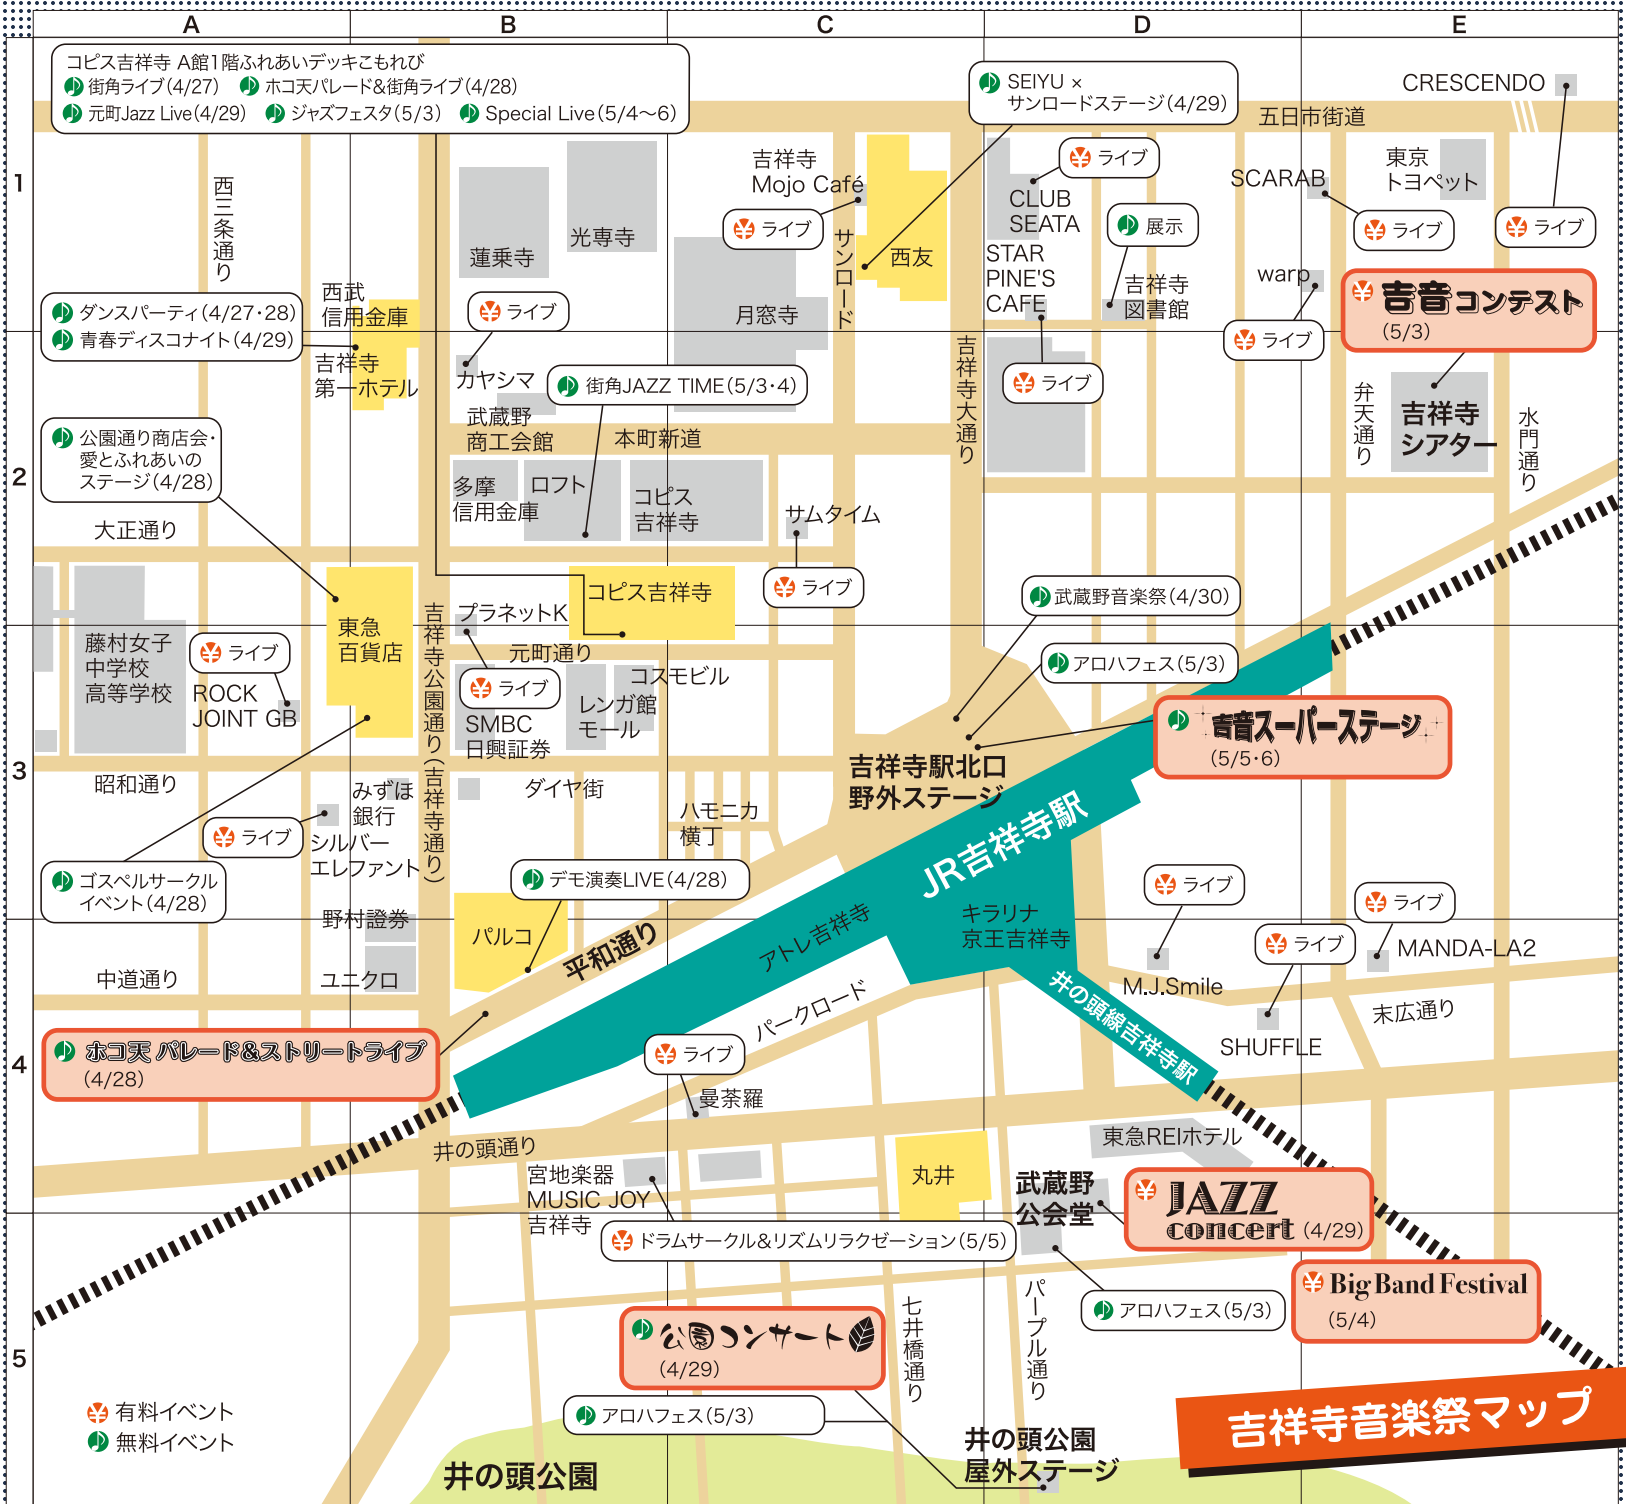

MAP&目次

- マップ P3
- 開催場所別音楽祭イベント一覧 P4-P7
- ホコ天パレード&ストリートライブ (4/28) P8-P9
- 公園コンサート (4/29) P9
- ジャズコンサート (4/29) P10-P11
- 吉音コンテスト (5/3) P12-P13
- ビッグバンドフェスティバル (5/4) P14-P15
- 吉音スーパーステージ (5/5) P16-P17
- 吉音スーパーステージ (5/6) P18-P19

吉祥寺音楽祭
公式ホームページ
<http://www.kichion.com/>

f @kichion.or

t @kichion_or

音楽祭の熱気をJ.COMチャンネル11chで放映!

「デイリーニュース」
午後6時放送(月~金)

4/29~各イベントを随時紹介

ニュースはいつでも地域情報アプリ「ど・る・か・る」で見られます

「ど・る・か・る」で検索 ●iPhone:「App Store」
●Android:「Google Play ストア」

吉祥寺音楽祭マップ

● 有料イベント
● 無料イベント